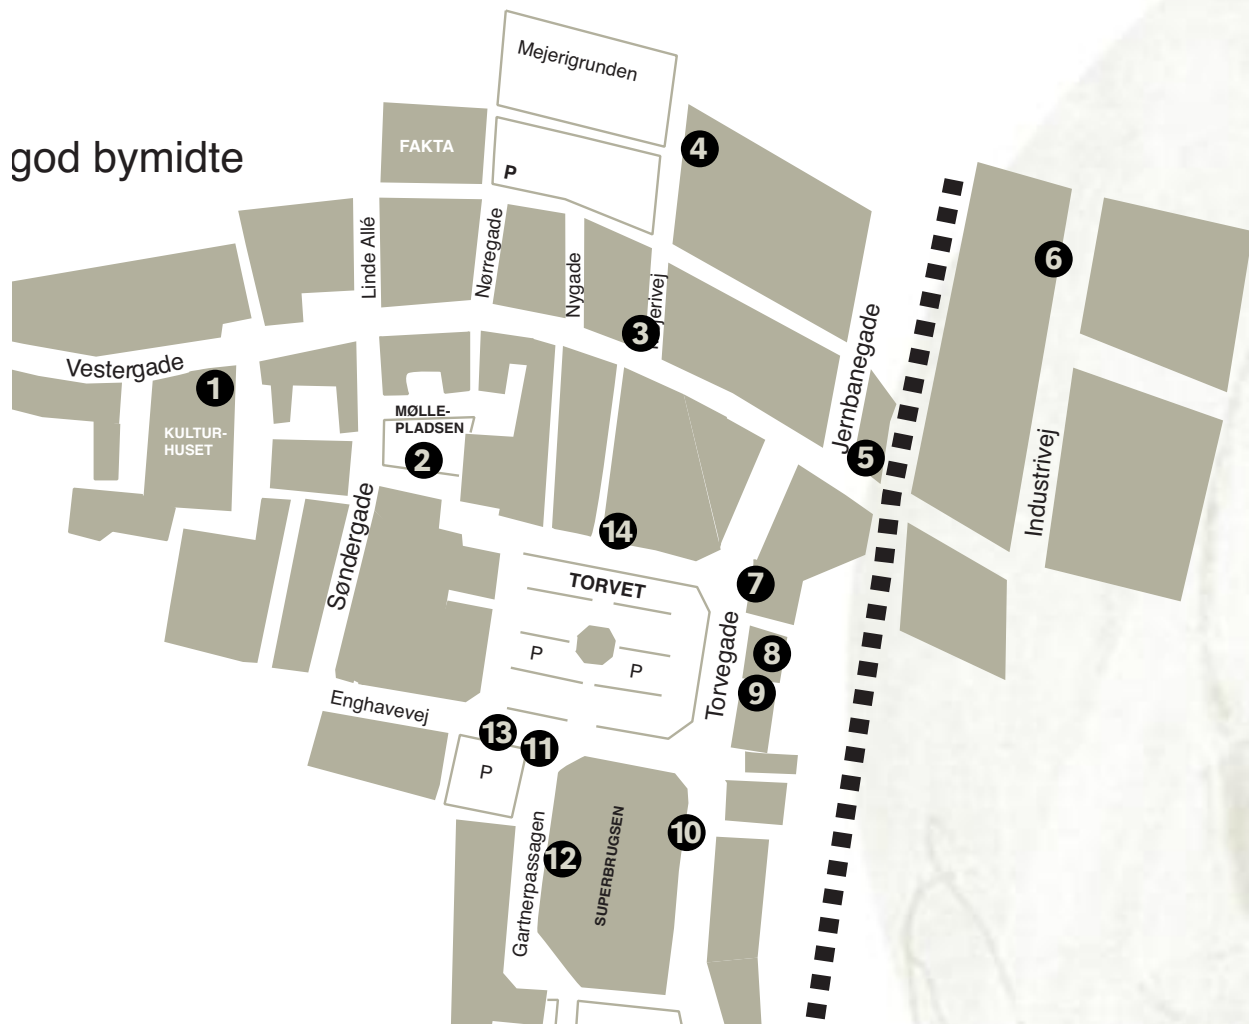

88x50x9

KORT OVER ØLGOD BYMIDTE

god bymidte

SKULPTURPLACERINGER I FORHOLD TIL KORT

1. KULTURHUSET

Jens Flensted Andersen
Niels Bjerre
Sean Cambell
Niels Chr. Frandsen
Anders Geertsen
Ida Guldhammer
Peter Hesk-Møller
Kent Holm
Jens Chr. Jensen
Ole Bjørn Krüger
Joanna Mallin-Davies
Jørgen Minor
Josef Salamon
Ole Schjører-Hansen